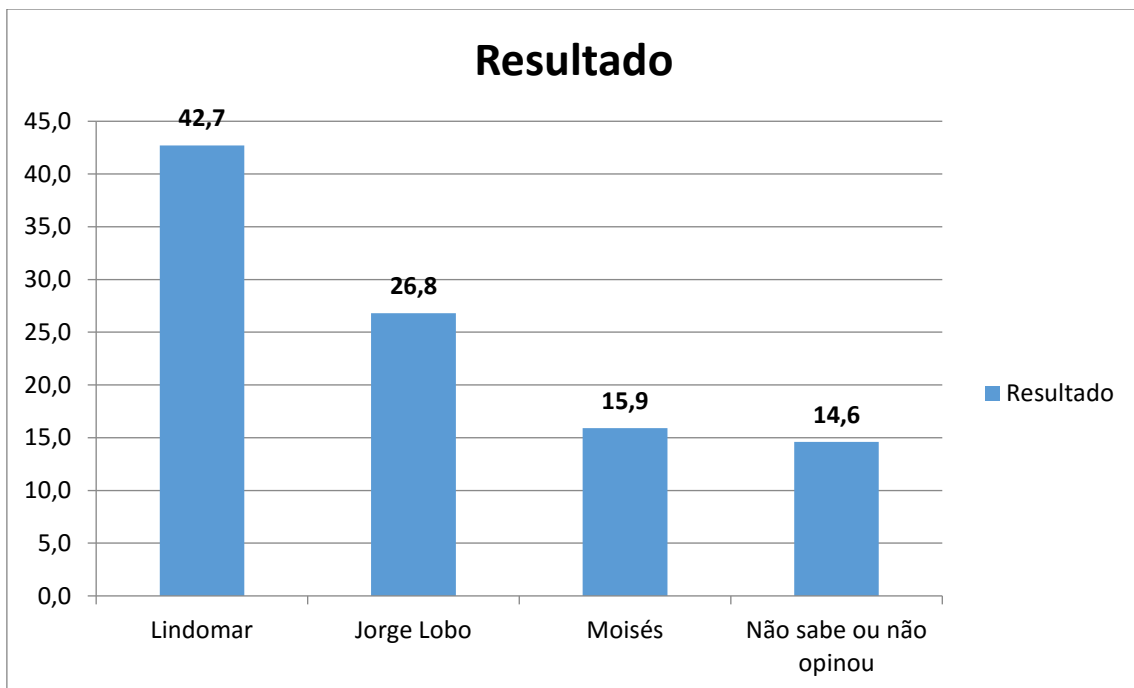

Pergunta estimulada para Prefeito