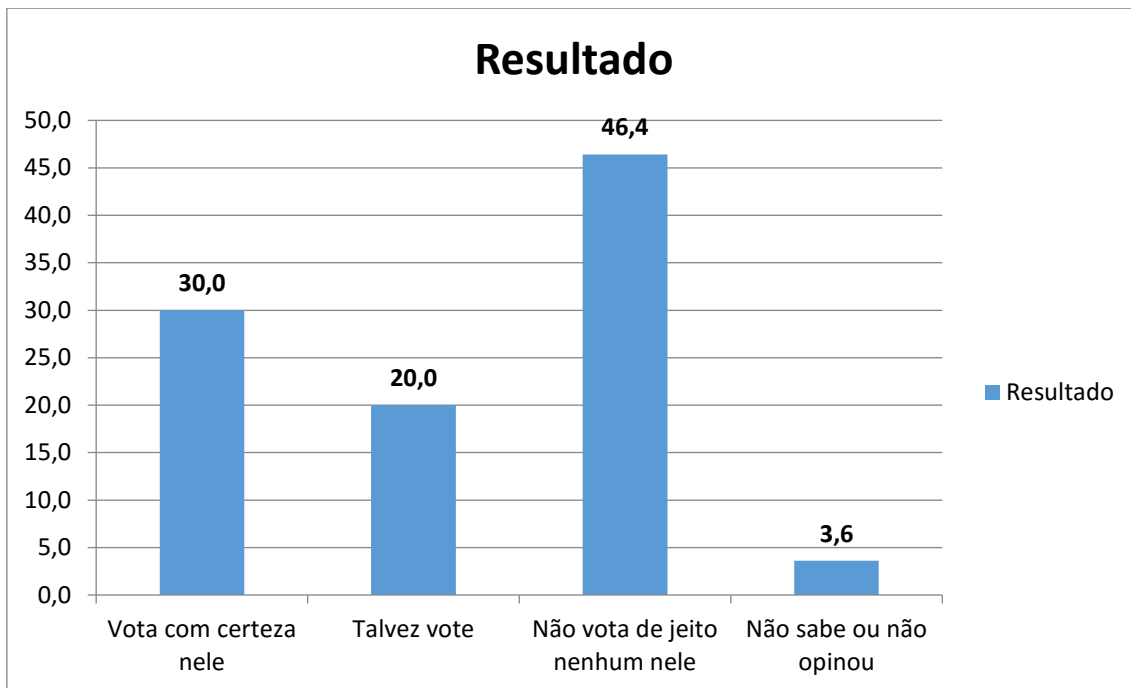

# Dados técnicos

Número de identificação: BA 07542/2016

Período de realização da coleta – 15 e 16/08/2016

Margem de erro: 6,7% para mais ou para menos

Intervalo de confiança: 95%

Número de entrevistas - 220

Nome da entidade que realizou a pesquisa: Instituto de Pesquisa Múltipla

Nome do contratante: Plena News comunicação e marketing

Bairros e localidades rurais pesquisadas:

Bairros: Alto do Conselheiro, Alto Malaquias, Populares, Centro, Populares novas, Vila dos Gomes, Populares Velhas e Da lagoa

Localidades rurais: Lagoa do Pires, Carataca, Serra da Cana Brava, Caldeirão do Almeida, São Paulo e Sítio Tomaz

Pergunta espontânea para Prefeito

Aceitação X Rejeição do pré-candidato Jorge Lobo

Aceitação X Rejeição do pré-candidato Moisés