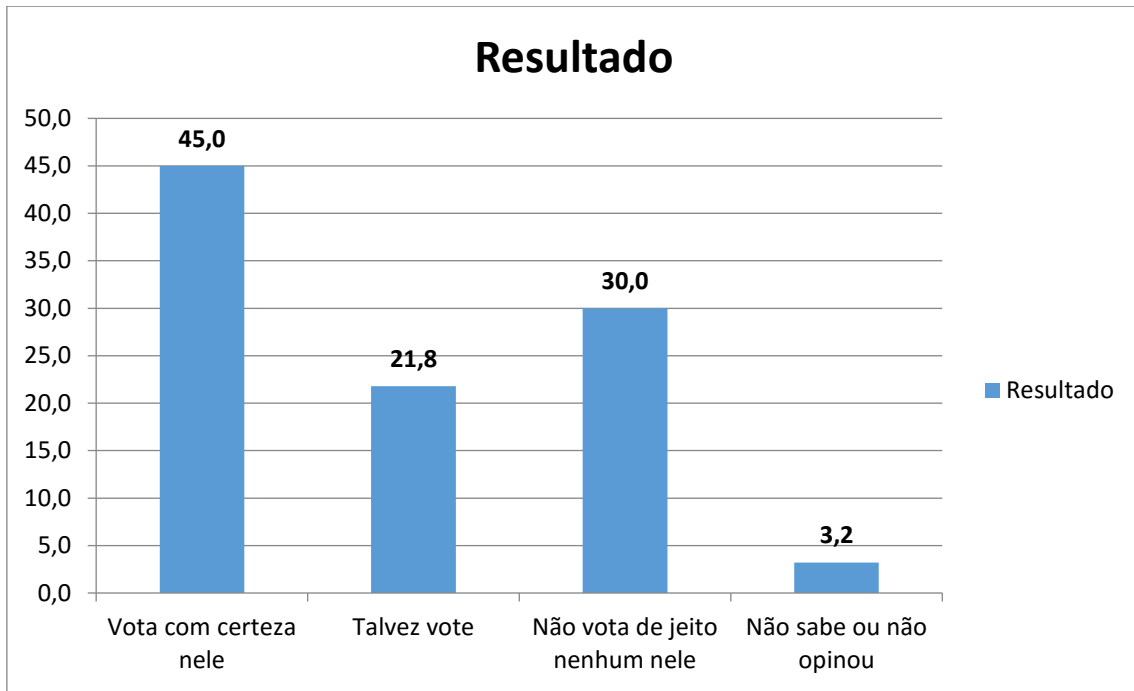

Aceitação X Rejeição do pré-candidato Lindomar