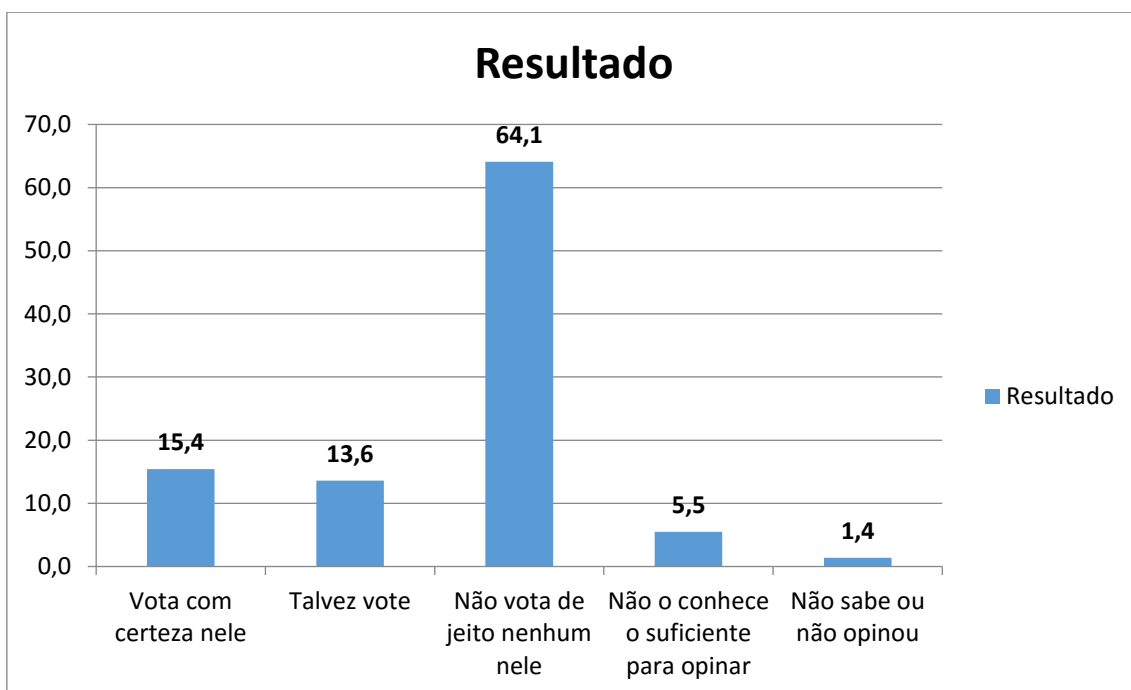

Localidades rurais: Lagoa do Pires, Carataca, Serra da Cana Brava, Caldeirão do Almeida, São Paulo e Sítio Tomaz

Pergunta espontânea para Prefeito

Aceitação X Rejeição do pré-candidato Jorge Lobo

Aceitação X Rejeição do pré-candidato Moisés