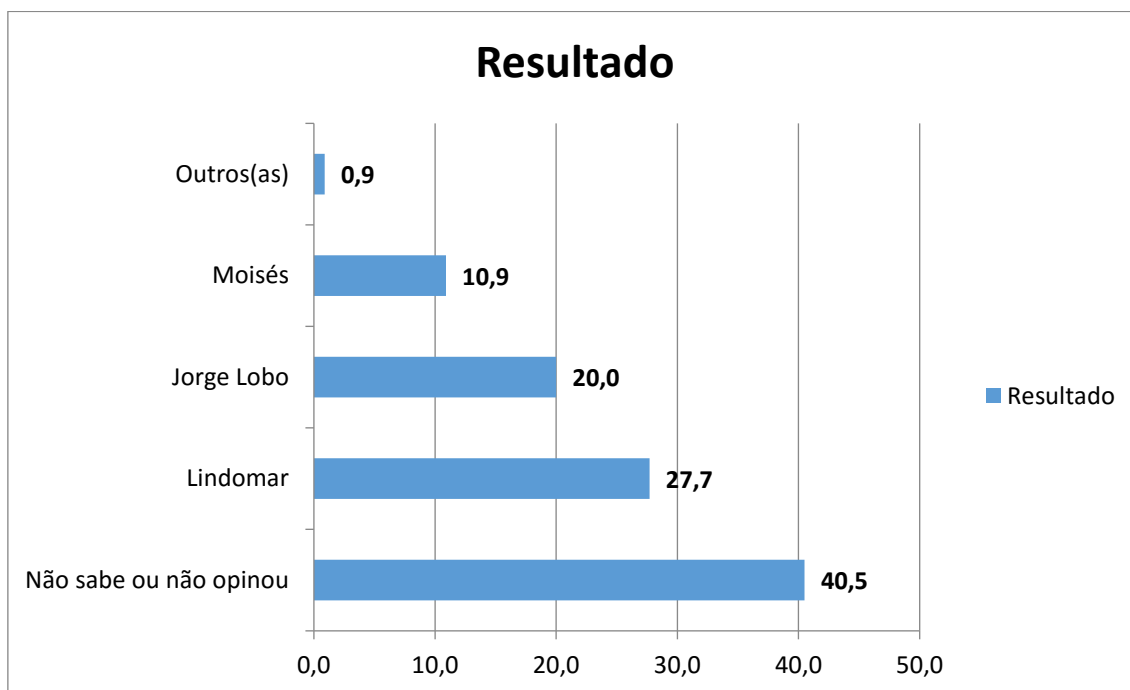

# Dados técnicos

Número de identificação: BA 07542/2016

Período de realização da coleta – 15 e 16/08/2016

Margem de erro: 6,7% para mais ou para menos

Intervalo de confiança: 95%

Número de entrevistas - 220

Nome da entidade que realizou a pesquisa: Instituto de Pesquisa Múltipla

Nome do contratante: Plena News comunicação e marketing

Bairros e localidades rurais pesquisadas:

Bairros: Alto do Conselheiro, Alto Malaquias, Populares, Centro, Populares novas, Vila dos Gomes, Populares Velhas e Da lagoa

Localidades rurais: Lagoa do Pires, Carataca, Serra da Cana Brava, Caldeirão do Almeida, São Paulo e Sítio Tomaz

Pergunta espontânea para Prefeito

Aceitação X Rejeição do pré-candidato Jorge Lobo

Aceitação X Rejeição do pré-candidato Moisés